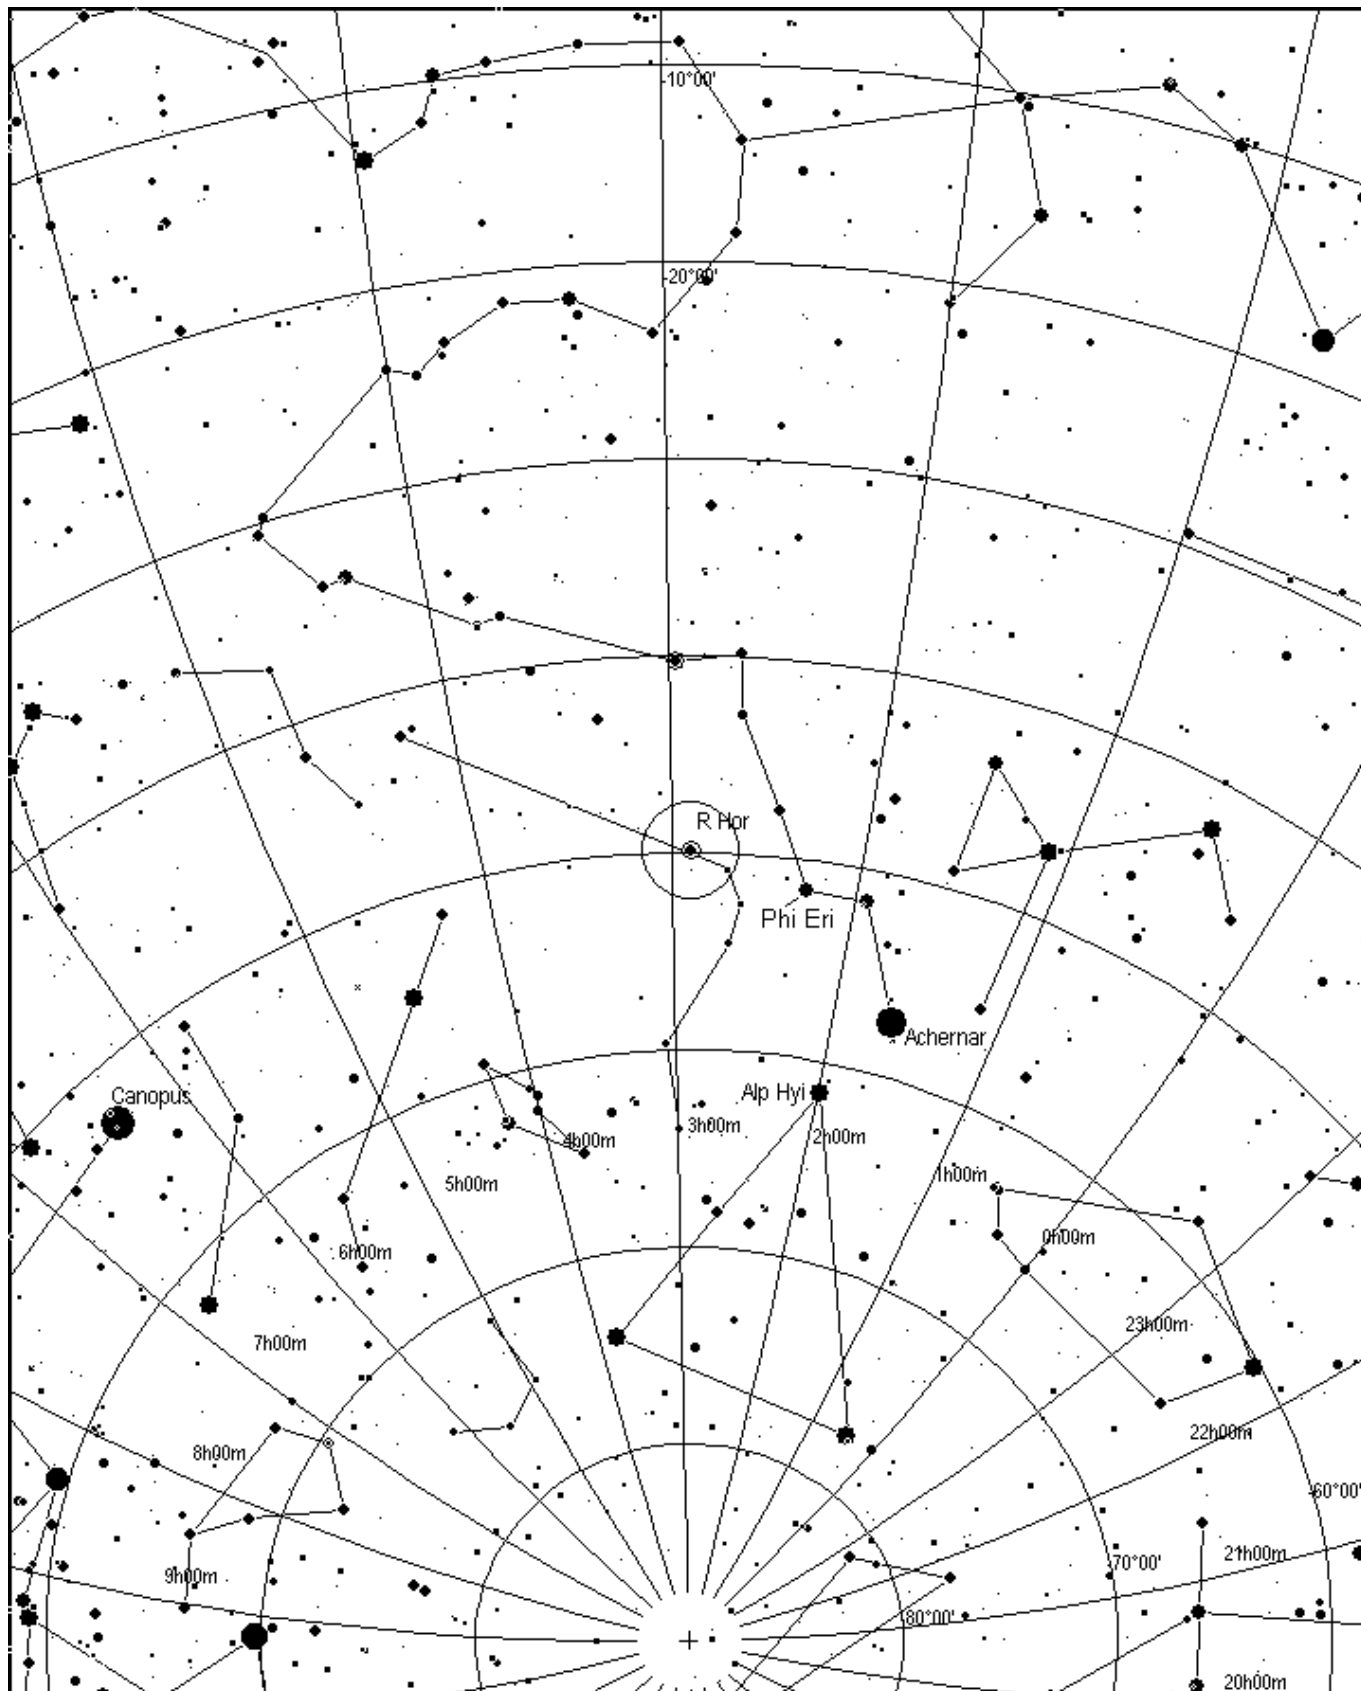

Magnitude ~ 5 - 14 V
Period ~ 410 d
Type M
Spec Type M7IIIe

R Horologii

02h 53m 52s -49° 53' 23"

AAQ Chart

3 Nov 2007

Drawn by Roy Axelsen
Field: Cartes du Ciel, Bright Star Catalogue